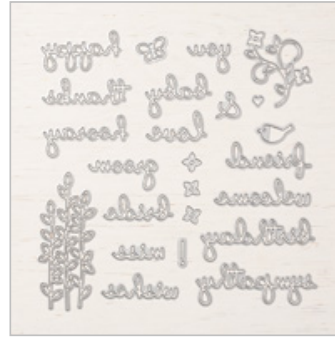

150074

\$28.00

[Well Written Framelits Dies](#)

148534

\$40.00

[Share What You Love Artisan Pearls](#)

146927

\$6.00