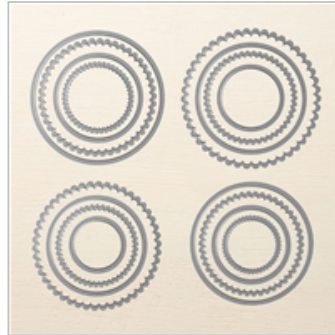

Place Order

kimschach@msn.com

[Big Shot](#)

143263

\$110.00

[Layering Circle Framelits Dies](#)

141705

\$35.00