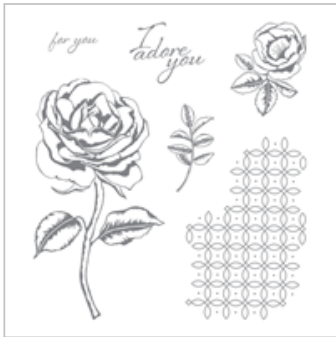

Supply List

Jan 17, 2018

Tami White

tami@stampwithtami.com

www.stampwithtami.com

[Graceful Garden](#)
[Clear-Mount Stamp](#)
[Set](#)

143849

[Birthday Blooms](#)
[Clear-Mount Stamp](#)
[Set](#)