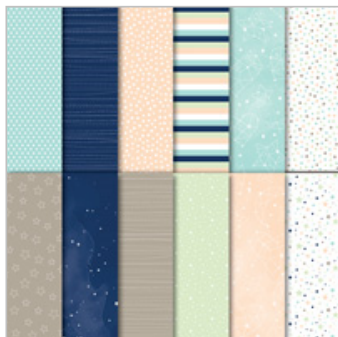

[Paper](#)

146331

\$11.00

[Tropical Escape 6" X 6" \(15.2 X 15.2 Cm\) Designer Series Paper](#)

[Designer Series Paper](#)

[Paper](#)

146916

\$11.00

[Twinkle Twinkle Designer Series Paper](#)

[Paper](#)

146284

\$11.00

[Under The Mistletoe Designer Series Paper](#)

[Paper](#)

146921

\$11.00