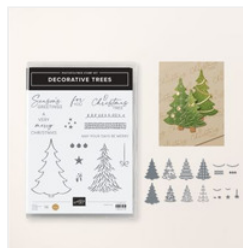

[Pool Party 8-1/2" X 11" Cardstock - 122924](#)

Price: \$11.50

[Basic White 8-1/2" X 11" Thick Cardstock - 159229](#)

Price: \$11.25

[Real Red Classic Stampin' Pad - 147084](#)

Price: \$9.00

[Garden Green Classic Stampin' Pad - 147089](#)

Price: \$9.00

[Tuxedo Black Memento Ink Pad - 132708](#)

Price: \$8.00

[Peach Pie Stampin' Blends Combo Pack - 163827](#)

Price: \$11.00

[Stampin' Dimensionals - 104430](#)

Price: \$4.25

[Decorative Trees Bundle \(English\) - 164085](#)