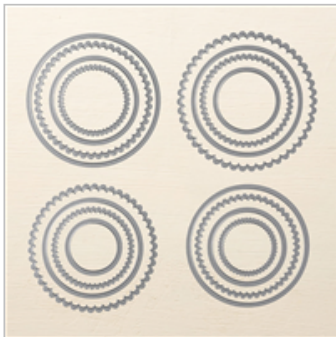

\$0.00

[Vellum 8-1/2" X 11" Cardstock](#)

101856

\$8.00

[Layering Circle Framelits Dies](#)

141705

\$35.00

[Brusho Crystal Colour](#)