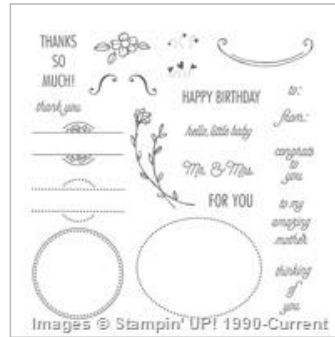

Supply List

May 25, 2017

Kathie Durgan

509-869-5126

durgans@comcast.net

stampwithkathie.com

[Set](#)
142992
$21.00

[That's The Tag](#)
[Photopolymer Stamp](#)

[Set](#)
142918
$17.00

[Set](#)
143272
$0.00

138337
$8.00