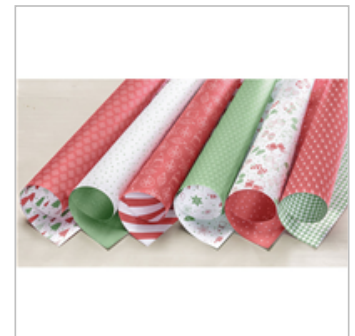

141733

\$49.00

[Be Merry Designer](#)
Series Paper

144111

\$11.00

[Cherry Cobbler 8-1/2"](#)
X 11" Cardstock

119685

\$8.00