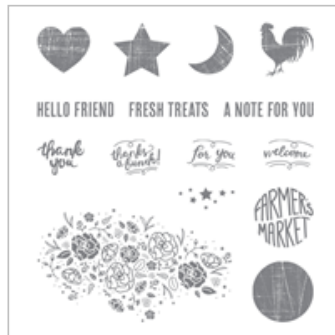

\$31.00

[Big Shot](#)

143263

\$110.00

[Wood Words Clear-Mount Stamp Set](#)

143928

\$22.00

[Wood Words Wood-Mount Stamp Set](#)