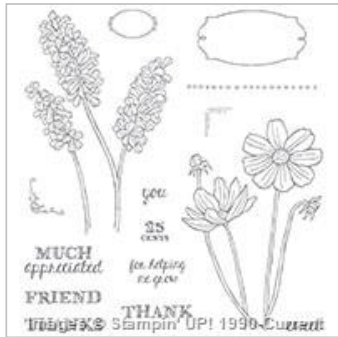

Supply List

Jul 24, 2017

Place Order

kim@riverfrontstampin.com

[Helping Me Grow](#)
[Photopolymer Stamp](#)

[Set](#)
140764
\$32.00

[Rose Garden Thinlits](#)
[Dies](#)

140619
\$41.00