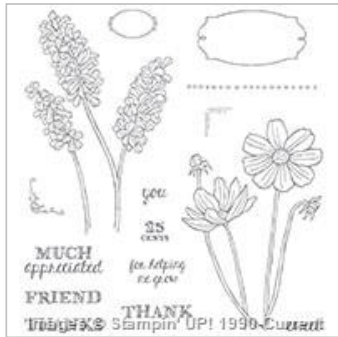

# Supply List

May 26, 2017

Place Order

[kim@riverfrontstampin.com](mailto:kim@riverfrontstampin.com)

[Helping Me Grow](#)  
[Photopolymer Stamp](#)

[Set](#)  
140764  
\$32.00

[Rose Garden Thinlits](#)  
[Dies](#)

103954  
\$22.50

[Linen Thread](#)

104199  
\$6.25

[Pool Party 3/8" \(1](#)  
[Cm\) Stitched Satin](#)  
[Ribbon](#)

141691  
\$12.00