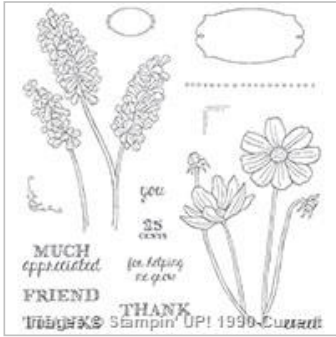

# Supply List

Nov 18, 2017

Kim McGillis

1 6138721412

[kim@riverfrontstampin.com](mailto:kim@riverfrontstampin.com)

[kimmcgillis.com](http://kimmcgillis.com)

[Helping Me Grow](#)  
[Photopolymer Stamp](#)

[Set](#)

140764

\$32.00

[Rose Garden Thinlits](#)  
[Dies](#)

140619

\$41.00

[Gold Wink Of Stella](#)  
[Glitter Brush](#)

141898

\$10.75