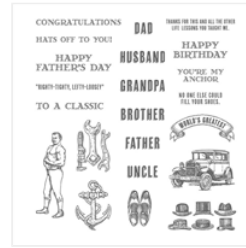

Price: \$38.00

Images © Stampin' UP! 1990-Current

[The Open Sea](#)
[Wood-Mount](#)
[Stamp Set -](#)
[128454](#)

Price: \$47.00

[Guy Greetings](#)
[Photopolymer](#)
[Stamp Set -](#)
[137178](#)

Price: \$45.00