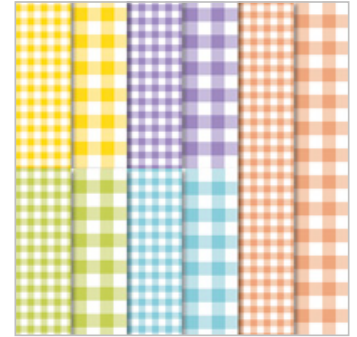

\$35.00

[Whisper White 8-1/2"
X 11" Cardstock](#)

100730

\$9.75

[Grapefruit Grove 8-
1/2" X 11" Cardstock](#)

146972

\$8.50

[Gingham Gala 6" X 6"
\(15.2 X 15.2 Cm\)](#)

[Designer Series](#)

[Paper](#)

148554

\$11.00

[Whisper White 5/8"
\(1.6 Cm\) Flax Ribbon](#)

148764

\$7.00

[Tuxedo Black
Memento Ink Pad](#)