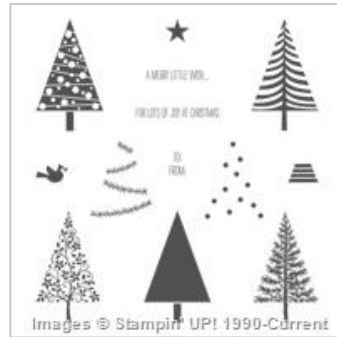

# Supply List

Jun 19, 2019

Place Order

[handcraftingheather@icloud.com](mailto:handcraftingheather@icloud.com)

[Festival Of Trees](#)  
[Photopolymer Bundle](#)

137640

\$28.75

[Festival Of Trees](#)  
[Photopolymer Stamp](#)  
[Set](#)