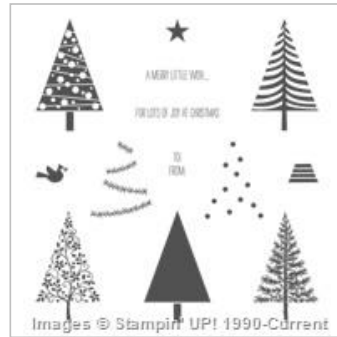

Supply List

Dec 9, 2019

Place Order

handcraftingheather@icloud.com

[Festival Of Trees](#)
[Photopolymer Bundle](#)

137640

\$28.75

[Festival Of Trees](#)
[Photopolymer Stamp](#)
[Set](#)