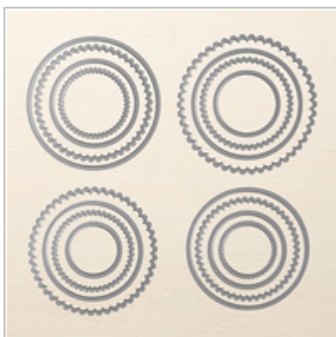

\$8.50

[Calypso Coral Classic Stampin' Pad](#)

126983

\$6.50

[Whisper White 8-1/2" X 11" Cardstock](#)

100730

\$9.75

[Pool Party 8-1/2" X 11" Cardstock](#)

122924

\$8.50

[Layering Circle Framelits Dies](#)

141705

\$35.00

[Stitched Shapes Framelits Dies](#)

145372

\$30.00