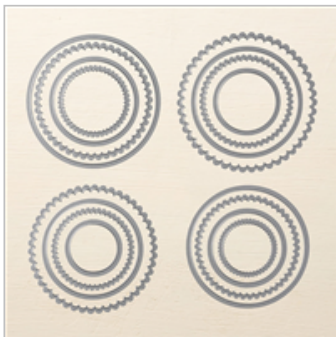

\$8.50

[Calypso Coral Classic Stampin' Pad](#)

126983

\$6.50

[Whisper White 8-1/2" X 11" Cardstock](#)

100730

\$9.75

[Pool Party 8-1/2" X 11" Cardstock](#)

122924

\$8.50

[Layering Circle Framelits Dies](#)

141705

\$35.00

[Stitched Shapes Framelits Dies](#)

145372

\$30.00