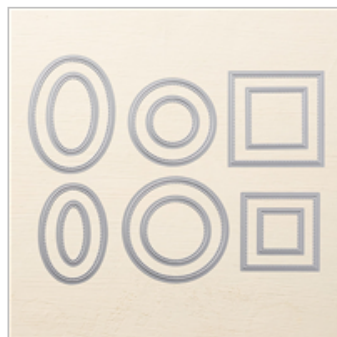

122924

\$8.50

[Layering Circle Framelits Dies](#)

141705

\$35.00

[Stitched Shapes Framelits Dies](#)

145372

\$30.00