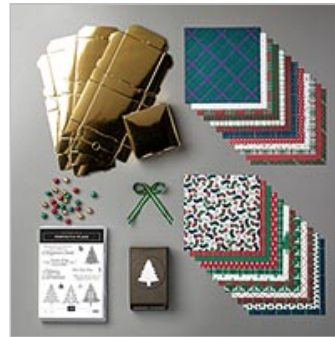

149418

\$17.00

[Perfectly Plaid Bundle
\(En\)](#)

151143

\$31.50

[Wrapped In Plaid
Suite Bundle \(En\)](#)

153326

\$65.00

[VersaMark Pad](#)

102283

\$9.50

[Very Vanilla 8-1/2" X
11" Thick Cardstock](#)

144237

\$8.25

[Very Vanilla 8-1/2" X
11" Cardstock](#)

101650