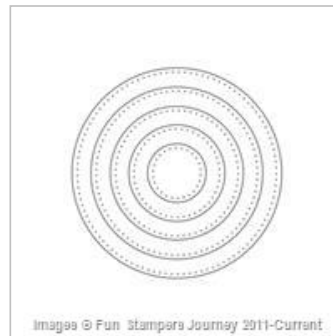

\$17.95

[1 1/2" Circle Punch Cartridge](#)

TO-0015

\$9.95

[Journey Circles Die Set](#)

DI-0039

\$24.95

[Create a Bow- Mini Die Set](#)