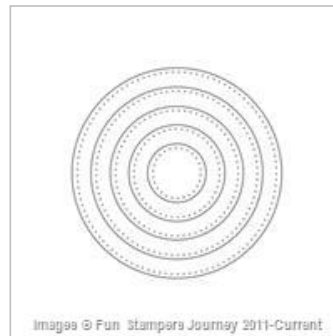

[Cake Time Stamp Set](#)

SS-0138

\$17.95

[1 1/2" Circle Punch Cartridge](#)

TO-0015

\$9.95

[Journey Circles Die Set](#)

DI-0039