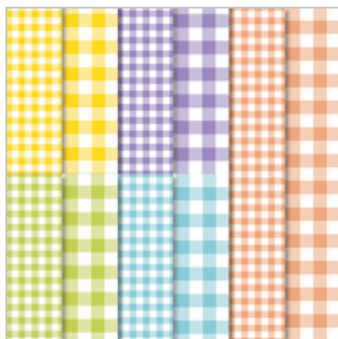

\$35.00

[Whisper White 8-1/2"
X 11" Cardstock](#)

100730

\$9.75

[Whisper White 8-1/2"
X 11" Thick Cardstock](#)

140272

\$8.25

[Gingham Gala 8-1/2"
X 11" Cardstock Pack](#)

148555

\$8.50

[Gingham Gala 6" X 6"
\(15.2 X 15.2 Cm\)](#)

[Designer Series](#)

[Paper](#)

148554

\$11.00

[Tuxedo Black
Memento Ink Pad](#)