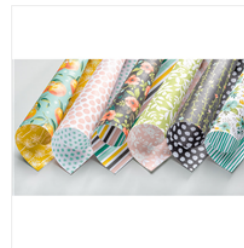

Price: \$9.00

[Pear Pizzazz 3/8\" Shimmer Ribbon - 144153](#)

Price: \$7.00

[Watercolor Paper - 122959](#)

Price: \$5.00

[Wood Textures Designer Series Paper Stack - 144177](#)

Price: \$11.00

[Whole Lot Of Lovely Designer Series Paper - 144110](#)

Price: \$11.00

[Smoky Slate 8-1/2\" X 11\" Cardstock - 131202](#)

Price: \$8.75

[Rich Razzleberry 8-1/2\" X 11\" Cardstock - 115316](#)

Price: \$8.75

[Tranquil Tide 8-1/2\" X 11\" Cardstock - 144246](#)

Price: \$8.50