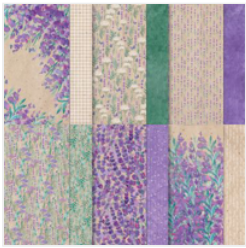

# Supply List

Jul 3, 2024

Linda Schnabel

262-334-1009

[lindaluvs2stamp@aol.com](mailto:lindaluvs2stamp@aol.com)

[www.lindaluvs.stampinup.net](http://www.lindaluvs.stampinup.net)

Perennial  
Lavender 12" X  
12" (30.5 X 30.5  
Cm) Designer  
Series Paper -  
162593