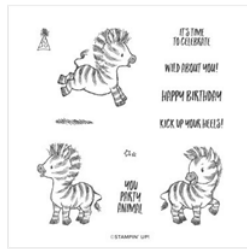

Supply List

Aug 9, 2020

Linda Krueger

203-994-5077

lindasuekrueger@gmail.com

<https://thestampcoach.com>

[Whale Done Photopolymer Stamp Set \(En\) - 152470](#)

Price: \$17.00

[Zany Zebras Cling Stamp Set - 152536](#)

Price: \$19.00

[Pacific Point Classic Stampin' Pad - 147098](#)

Price: \$7.50

[Balmy Blue Classic Stampin' Pad - 147105](#)

Price: \$7.50

[Balmy Blue Stampin' Blends Combo Pack - 148544](#)