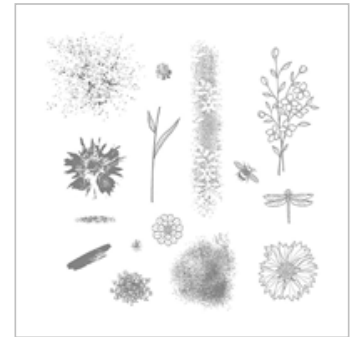

[Butterfly Basics Clear-](#)
[Mount Stamp Set](#)

138816

£33.00

[Butterfly Basics](#)
[Wood-Mount Stamp](#)

[Set](#)

138813

£44.00

[Touches Of Texture](#)
[Clear-Mount Stamp](#)

[Set](#)

143251

£31.00

[Touches Of Texture](#)
[Wood-Mount Stamp](#)

[Set](#)

141934

£42.00

[Butterflies Thinlits](#)