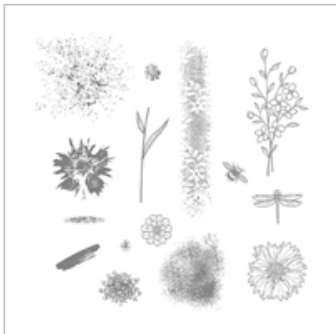

[Butterfly Basics Clear-](#)
[Mount Stamp Set](#)

138816

£33.00

[Butterfly Basics](#)
[Wood-Mount Stamp](#)

[Set](#)

138813

£44.00

[Touches Of Texture](#)
[Clear-Mount Stamp](#)

[Set](#)

143251

£31.00

[Touches Of Texture](#)
[Wood-Mount Stamp](#)

[Set](#)

141934

£42.00

[Butterflies Thinlits](#)