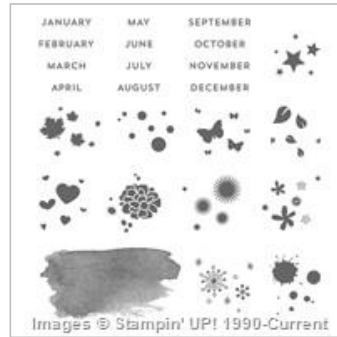

Supply List

May 24, 2017

Elizabeth Gross
lillylovespaper@gmail.com
lillylovespaper.blogspot.com.au

[Fabulous Flora Wood-Mount Stamp Set](#)

141806
\$26.00

[Perpetual Birthday Calendar](#)
[Photopolymer Stamp Set](#)

[Set](#)
137167
\$42.00

[Emerald Envy A4 Cardstock](#)

141420
\$14.00

[Emerald Envy Classic Stampin' Pad](#)

141396
\$11.50

[Silver Metallic Thread](#)

138402
\$5.25

[Kraft 12" X 12" \(30.5 X 30.5 Cm\) Cardstock](#)