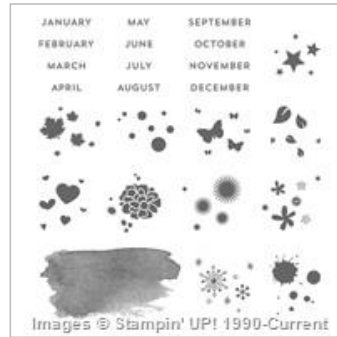

Supply List

May 21, 2018

Elizabeth Gross
lillylovespaper@gmail.com
lillylovespaper.blogspot.com.au

[Fabulous Flora Wood-Mount Stamp Set](#)

141806
\$26.00

[Perpetual Birthday Calendar](#)
[Photopolymer Stamp Set](#)

137167
\$42.00

[Emerald Envy A4 Cardstock](#)

141420
\$14.00

[Emerald Envy Classic Stampin' Pad](#)

141396
\$11.50

[Silver Metallic Thread](#)

138402
\$5.25

[Kraft 12" X 12" \(30.5 X 30.5 Cm\) Cardstock](#)