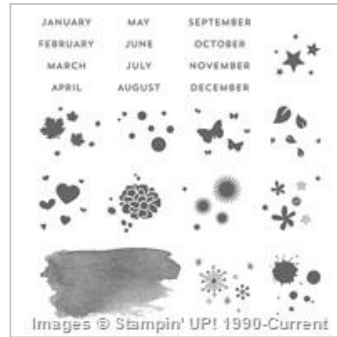

Supply List

Dec 17, 2017

Elizabeth Gross
lillylovespaper@gmail.com
lillylovespaper.blogspot.com.au

[Fabulous Flora Wood-Mount Stamp Set](#)

141806
\$26.00

[Perpetual Birthday Calendar Photopolymer Stamp Set](#)

137167
\$42.00

[Emerald Envy A4 Cardstock](#)

141420
\$14.00

[Emerald Envy Classic Stampin' Pad](#)

141396
\$11.50

[Silver Metallic Thread](#)

138402
\$5.25

[Kraft 12" X 12" \(30.5 X 30.5 Cm\) Cardstock](#)

133674
\$12.25

[2016-2018 In Color Enamel Shapes](#)

141410
\$15.75

[Vellum A4 Cardstock](#)

106584
\$11.50

Supply List

Dec 17, 2017

Elizabeth Gross