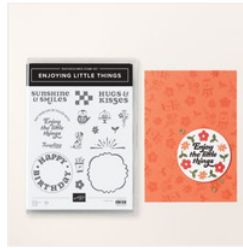

Supply List

Jan 18, 2025

Patty Bennett

510-724-1693

pattystamps@comcast.net

www.PattyStamps.com

[Regal Winter 12" X 12" \(30.5 X 30.5 Cm\) Designer Series Paper - 164156](#)

[Heartfelt Hexagon Punch - 162888](#)

[Enjoying Little Things Photopolymer Stamp Set \(English\) - 164263](#)

[Round We Go Photopolymer Stamp Set \(English\) - 163724](#)

[2-3/8" \(6 Cm\) Circle Punch - 161354](#)

[2" \(5.1 Cm\) Circle Punch - 133782](#)

[Pretty Peacock 8-1/2" X 11" Cardstock - 150880](#)

[Basic White 8-1/2" X 11" Cardstock - 159276](#)

[Cherry Cobbler Classic Stampin' Pad - 147083](#)

[Misty Moonlight Classic Stampin' Pad - 153118](#)

[Multipurpose Liquid Glue - 110755](#)