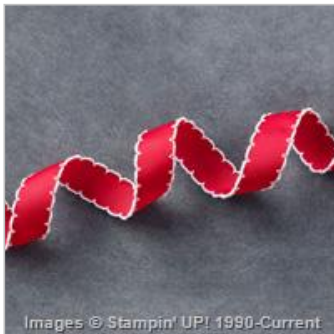

127793

\$20.00

[Christmas Pines
Photopolymer Stamp](#)

[Set](#)

142049

\$35.00

[Whisper White 8-1/2"
X 11" Cardstock](#)

100730

\$9.00

[Red Glimmer Paper](#)

121790

\$5.00

[Real Red 3/4" \(1.9
Cm\) Stitched Edge](#)

[Ribbon](#)

141984

\$8.50