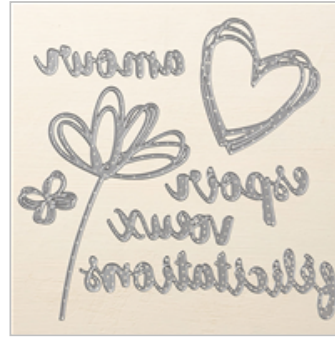

[Vœux Ensoleillés](#)

[Thinlits Dies (French)](#)

141585

33,00 €