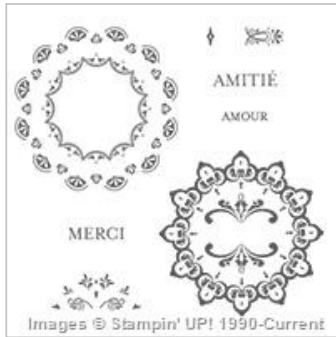

Supply List

Mar 19, 2018

Mary Fish

mary@stampinpretty.com

<http://stampinpretty.com>

Médailon Sur Mesure

144285

\$15.00