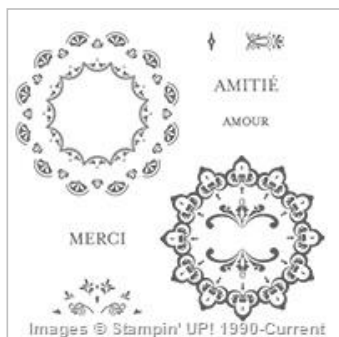

# Supply List

May 21, 2018

Mary Fish

[mary@stampinpretty.com](mailto:mary@stampinpretty.com)

<http://stampinpretty.com>

Médailon Sur Mesure

144285

\$15.00