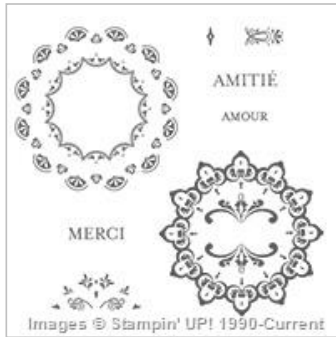

Supply List

Jun 24, 2017

Mary Fish

520-465-7077

mary@stampinpretty.com

stampinpretty.com

Médailon Sur Mesure

144285