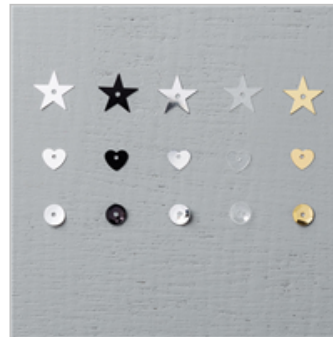

[Set](#)

139873

\$27.00

[Watercolor Paper](#)

122959

\$5.00

[Gold Stampin' Emboss Powder](#)

109129

\$6.00

[Gold Metallic Thread](#)

138401

\$3.50

[Gold Cording Trim](#)

139618

\$5.00

[Metallics Sequin Assortment](#)