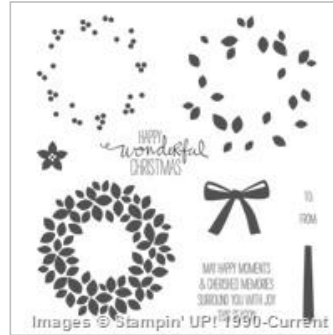

[Always Artichoke 8-1/2" X 11" Cardstock](#)

105119

\$10.00

[Avant Garden Photopolymer Stamp Set](#)

[Set](#)

143272

\$0.00

[Wondrous Wreath Photopolymer Stamp Set](#)