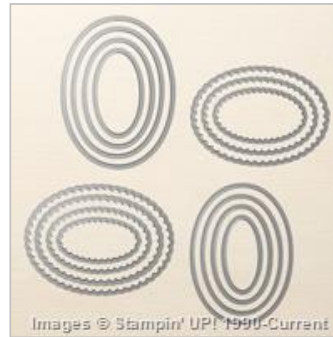

127793

\$20.00

[Christmas Pines](#)
[Photopolymer Stamp](#)

[Set](#)

142049

\$35.00

[Layering Ovals](#)
[Framelits Dies](#)

141706

\$35.00

[Emerald Envy Solid](#)
[Baker's Twine](#)

141686

\$3.00

[Emerald Envy 8-1/2"](#)
[X 11" Cardstock](#)

141415

\$8.00

[Pink Pirouette 8-1/2"](#)
[X 11" Cardstock](#)