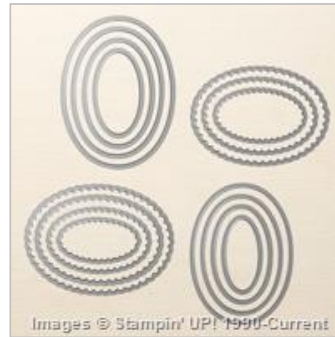

127793

\$20.00

[Christmas Pines](#)
Photopolymer Stamp

Set

142049

\$35.00

[Layering Ovals](#)
Framelits Dies

141706

\$35.00

[Emerald Envy Solid](#)
Baker's Twine

141686

\$3.00

[Emerald Envy 8-1/2"](#)
X 11" Cardstock

141415

\$8.00

[Pink Pirouette 8-1/2"](#)
X 11" Cardstock