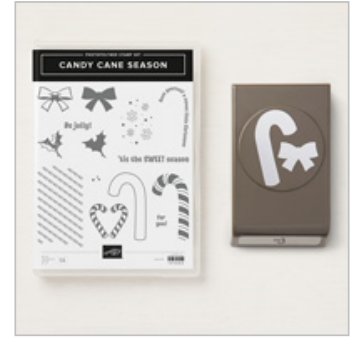

148079

\$8.50

[Paper Snips](#)

103579

\$10.00

[Candy Cane Season
Photopolymer Bundle](#)

149927

\$31.50