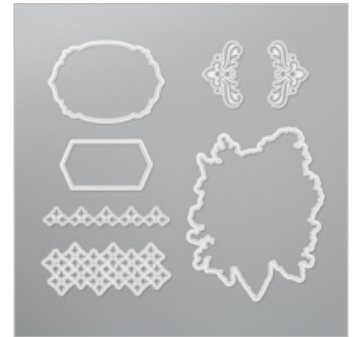

153947

[Christmas Rose Bundle \(English\)](#)

153944

[Christmas Rose Stamp Set \(English\)](#)

152431

[Roses Dies](#)

152144

[Christmastime Is Here Specialty Designer Series Paper](#)

152154

[Gold Glitter Enamel Dots](#)

152155

[Gold 1/4" \(6.4 Mm\) Shimmer Ribbon](#)

152156