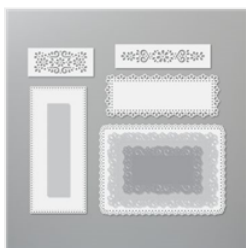

[Ornate Floral 3D Embossing Folder - 152725](#)

Price: \$9.00

[Ornate Layers Dies - 152726](#)

Price: \$37.00

[Stitched Rectangle Dies - 148551](#)

Price: \$35.00

[In The Tropics Dies - 151495](#)

Price: \$35.00