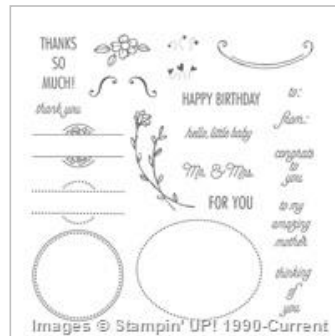

143251

\$33.00

[That's The Tag](#)
[Photopolymer Stamp](#)

[Set](#)

142918

\$17.00

[Sunshine Wishes](#)
[Thinlits Dies](#)

141489