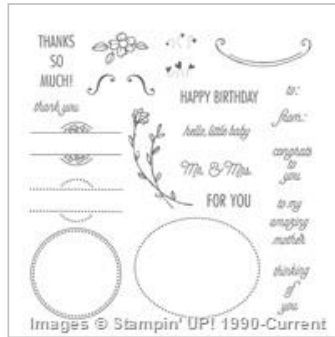

143251

\$33.00

[That's The Tag](#)
[Photopolymer Stamp](#)

[Set](#)

142918

\$17.00

[Sunshine Wishes](#)
[Thinlits Dies](#)

141489