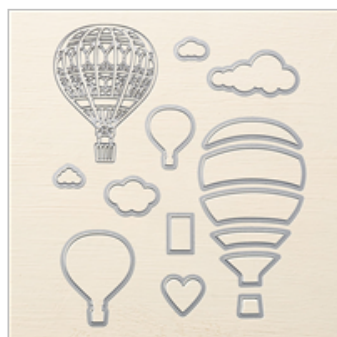

102845

\$12.00

[Big Shot](#)

143263

\$110.00

[Up & Away Thinlits  
Dies](#)

142748

\$30.00

[Silver & Pool Party  
Baker's Twine](#)

147015

\$4.00

[Rhinstone Basic  
Jewels](#)

144220

\$5.00