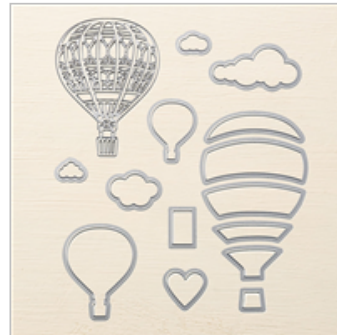

102845

\$12.00

[Big Shot](#)

143263

\$110.00

[Up & Away Thinlits](#)  
Dies

142748

\$30.00

[Silver & Pool Party](#)  
Baker's Twine

147015

\$4.00

[Rhinstone Basic](#)  
Jewels

144220

\$5.00