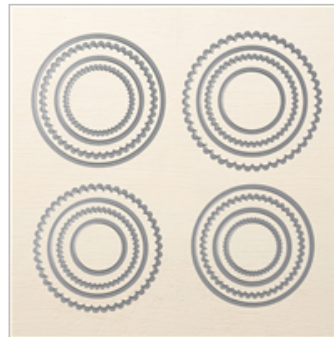

[Monster Bash Enamel Shapes](#)

150448

\$7.00

[Monster Bash Designer Series Paper](#)

[Paper](#)

150447

\$11.50

[Starburst Punch](#)

143717

\$18.00

[Layering Circles Dies](#)

141705

\$35.00

[Regals 6\"/>](#)

[Series Paper](#)

149616