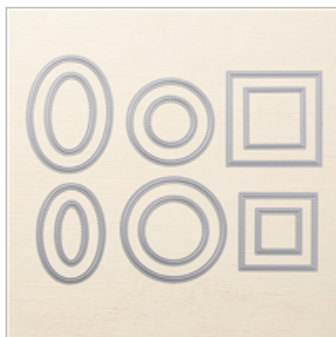

[Stitched Shapes Dies](#)

145372

£28.00

[Rococo Rose Classic Stampin' Pad](#)

150080

£7.00

[Gray Granite Classic Stampin' Pad](#)

147118