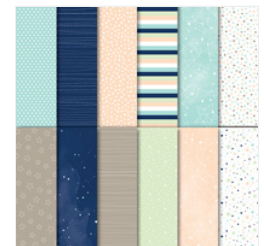

Price: \$9.75

[Pool Party 8-1/2" X 11" Cardstock - 122924](#)

Price: \$8.75

[Gray Granite 8-1/2" X 11" Cardstock - 146983](#)

Price: \$8.75

[Night Of Navy Classic Stampin' Pad - 147110](#)

Price: \$7.50

[Pool Party Classic Stampin' Pad - 147107](#)

Price: \$7.50

[Neutrals Stampin' Write Markers - 131261](#)

Price: \$23.00

[Dazzling Diamonds Glimmer Paper - 135315](#)

Price: \$5.00

[Twinkle Twinkle Designer Series Paper - 146284](#)

Price: \$11.00

[Butterfly Elements - 149711](#)

Price: \$0.00

[Whisper White Solid Baker's Twine - 124262](#)

Price: \$3.50

[Silver & Pool Party Baker's Twine - 147015](#)

Price: \$4.00

[Whisper White 5/8" \(1.6 Cm\) Polka Dot Tulle Ribbon - 146912](#)

Price: \$7.50