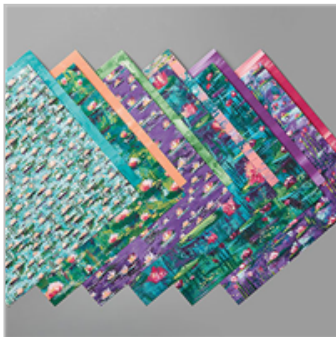

152288

\$0.00

[Lily Pad Dies](#)

152315

\$0.00

[Layering Circles Dies](#)

151770

\$35.00

[Peaceful Moments  
Cling Stamp Set](#)

[\(English\)](#)

151595

\$21.00

[Lily Impressions  
Designer Series](#)

[Paper](#)

152284

\$0.00